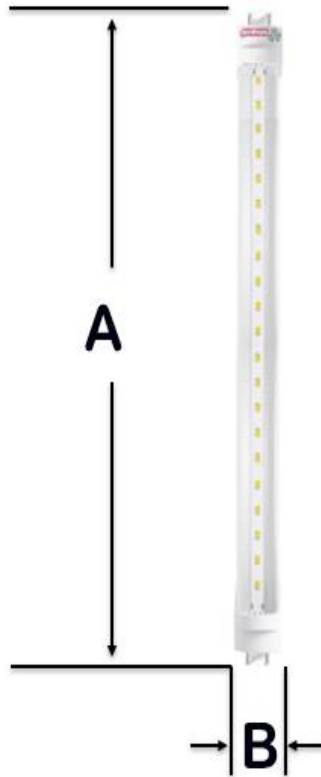

## Características Generales del Tubo Led StripLight.

En VentDepot podrá encontrar la lámpara led diseñada como sustituto de los tubos fluorescentes tradicionales. Los tubos de led se adaptan a los zócalos y accesorios de los tubos fluorescentes de gas tradicionales, pero duran más y reducen el consumo de electricidad.

## Características Técnicas del tubo Led StripLight.

Clave	Alimentación		LM	Tipo de Lámpara	Angulo de Apertura	Temperatura de Color	Color	IP	Acabado	Material	Peso y Dimensiones con Empaque en cm.			
	V	W									Kg	Base	Alto	Ancho
<b>MXLUM-001</b>	100/265	9	900	Led	60-120°	6 000 °K	Blanco Frio	50	Blanco	Transparente	0	60	2.6	2.6
<b>MXLUM-002</b>	100/266	18	1800	Led	60-120°	3 000 °K	Blanco Frio	50	Blanco	Opalino	0	120	2.6	2.6
<b>MXLUM-003</b>	100/267	18	1800	Led	60-120°	6 000 °K	Blanco Calido	50	Blanco	Opalino	0	120	2.6	2.6
<b>MXLUM-004</b>	100/268	18	1800	Led	60-120°	3 000 °K	Blanco Frio	50	Blanco	Transparente	0	120	2.6	2.6
<b>MXLUM-005</b>	100/269	18	1800	Led	60-120°	6 000 °K	Blanco Calido	50	Blanco	Transparente	0	120	2.6	2.6

# StripLight

Dimensiones del tubo Led StripLight en (mm).

Clave	A	B
MXLUM-001	6	0.26
MXLUM-002	12	0.26
MXLUM-003	12	0.26
MXLUM-004	12	0.26
MXLUM-005	12	0.26

# StripLight

Galería del tubo Led StripLight.

Ficha Técnica	Autor	Descripción del Error	Descripción de Corrección	Vo.Bo. Supervisor
V1	Aldair Cárdenas	ninguna	nueva	Antonio Garcia